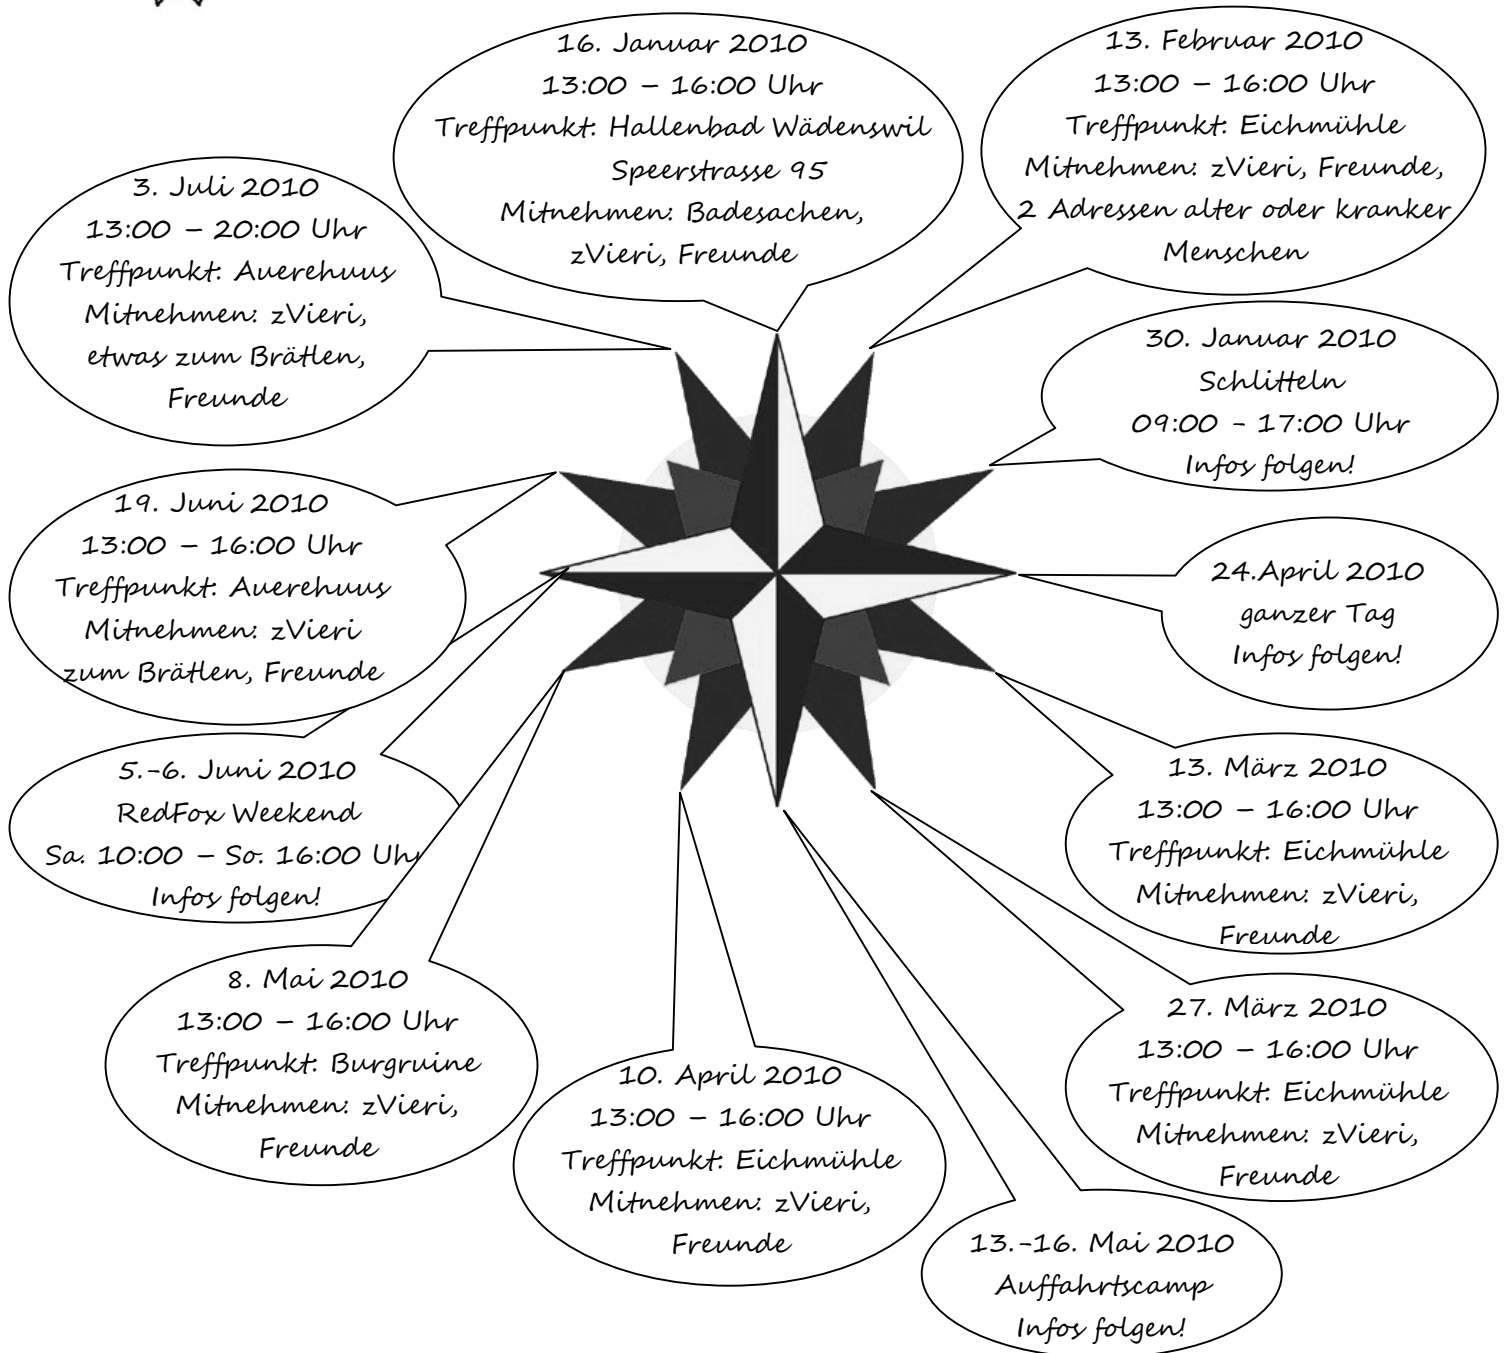

Red-Fox 1. Semester 2010

Bei Fragen oder Abmeldungen:

Silvia Mathis, Mail: silvia.mathis@gmx.ch

Handy : 076 219 80 91 Privat : 044 780 07 57